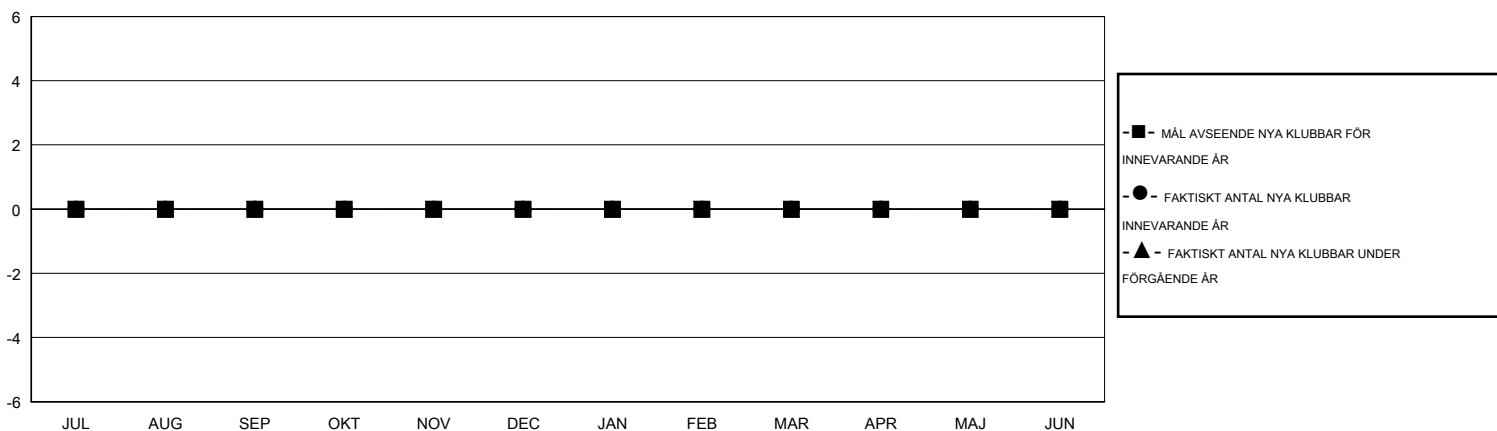

MONTHLY MEMBERSHIP PROGRESS REPORT

District 104 F

Results as of: 8/31/2014

GMT: Kenneth Persson

OMRÅDE NORWAY

GMT KO 4

Klubbar					Medlemmar				
RESULTAT FÖR 2014-2015					RESULTAT FÖR 2014-2015				
KVARTAL	MÅL AVSEENDE NYA KLUBBAR	FAKTISKT ANTAL NYA KLUBBAR	FAKTISKT ANTAL NEDLAGDA KLUBBAR	FAKTISK NETTOÖKNING / MINSKNING	KVARTAL	MÅL AVSEENDE NYA MEDLEMMAR	FAKTISKT ANTAL NYA MEDLEMMAR TOTALT	FAKTISKT ANTAL AVFÖRDA MEDLEMMAR	FAKTISK NETTOÖKNING / MINSKNING
JUL/AUG/SEP	0	0	1	-1	JUL/AUG/SEP	-11	2	13	-11
OKT/NOV/DEC	0	0	0	0	OKT/NOV/DEC	-5	0	0	0
JAN/FEB/MAR	0	0	0	0	JAN/FEB/MAR	-10	0	0	0
APR/MAJ/JUN	0	0	0	0	APR/MAJ/JUN	-5	0	0	0

MÅL OCH FAKTISKT ANTAL NYA KLUBBAR

MÅL OCH FAKTISKT ANTAL MEDLEMMAR

NEDLAGDA KLUBBAR: 1

2 CLUBS OF 42 TOG UPP EN ELLER FLER NYA MEDLEMMAR

KÖNSFÖRDELNING

MAN 767 (79.73%)
KVINNA 195 (20.27%)

AVFÖRDA MEDLEMMAR