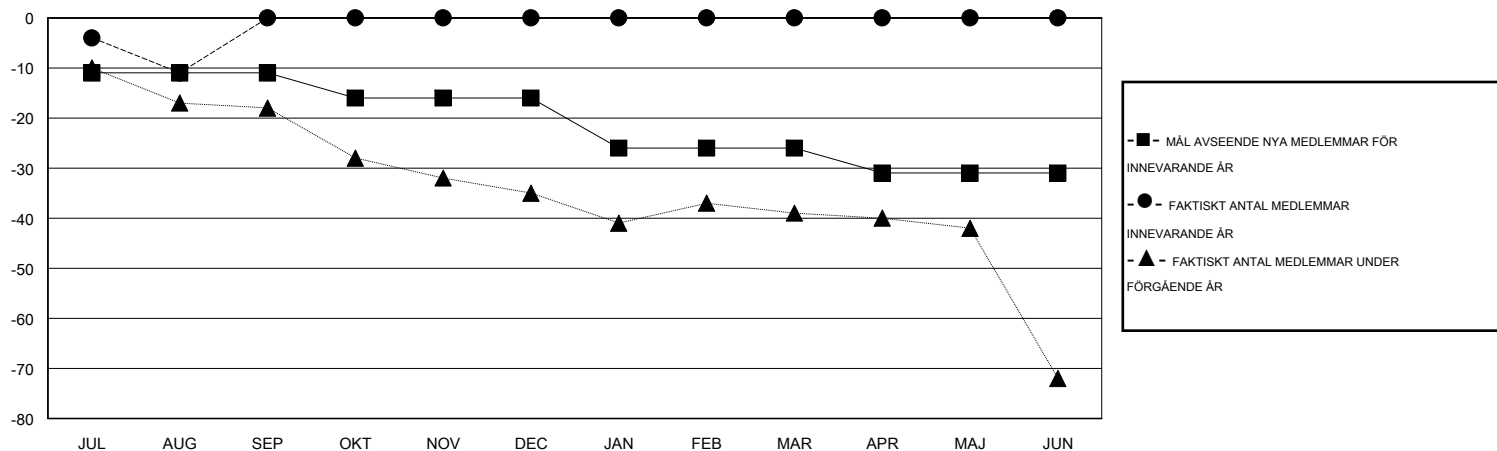

MONTHLY MEMBERSHIP PROGRESS REPORT

District 104 F

Results as of: 8/31/2014

GMT: Kenneth Persson

OMRÅDE NORWAY

GMT KO 4

Klubbar					Medlemmar				
RESULTAT FÖR 2014-2015					RESULTAT FÖR 2014-2015				
KVARTAL	MÅL AVSEENDE NYA KLUBBAR	FAKTISKT ANTAL NYA KLUBBAR	FAKTISKT ANTAL NEDLAGDA KLUBBAR	FAKTISK NETTOÖKNING / MINSKNING	KVARTAL	MÅL AVSEENDE NYA MEDLEMMAR	FAKTISKT ANTAL NYA MEDLEMMAR TOTALT	FAKTISKT ANTAL AVFÖRDA MEDLEMMAR	FAKTISK NETTOÖKNING / MINSKNING
JUL/AUG/SEP	0	0	1	-1	JUL/AUG/SEP	-11	2	13	-11
OKT/NOV/DEC	0	0	0	0	OKT/NOV/DEC	-5	0	0	0
JAN/FEB/MAR	0	0	0	0	JAN/FEB/MAR	-10	0	0	0
APR/MAJ/JUN	0	0	0	0	APR/MAJ/JUN	-5	0	0	0

MÅL OCH FAKTISKT ANTAL NYA KLUBBAR

MÅL OCH FAKTISKT ANTAL MEDLEMMAR

NEDLAGDA KLUBBAR: 1

2 CLUBS OF 42 TOG UPP EN ELLER FLER NYA MEDLEMMAR

KÖNSFÖRDELNING

MAN 767 (79.73%)
KVINNA 195 (20.27%)

AVFÖRDA MEDLEMMAR